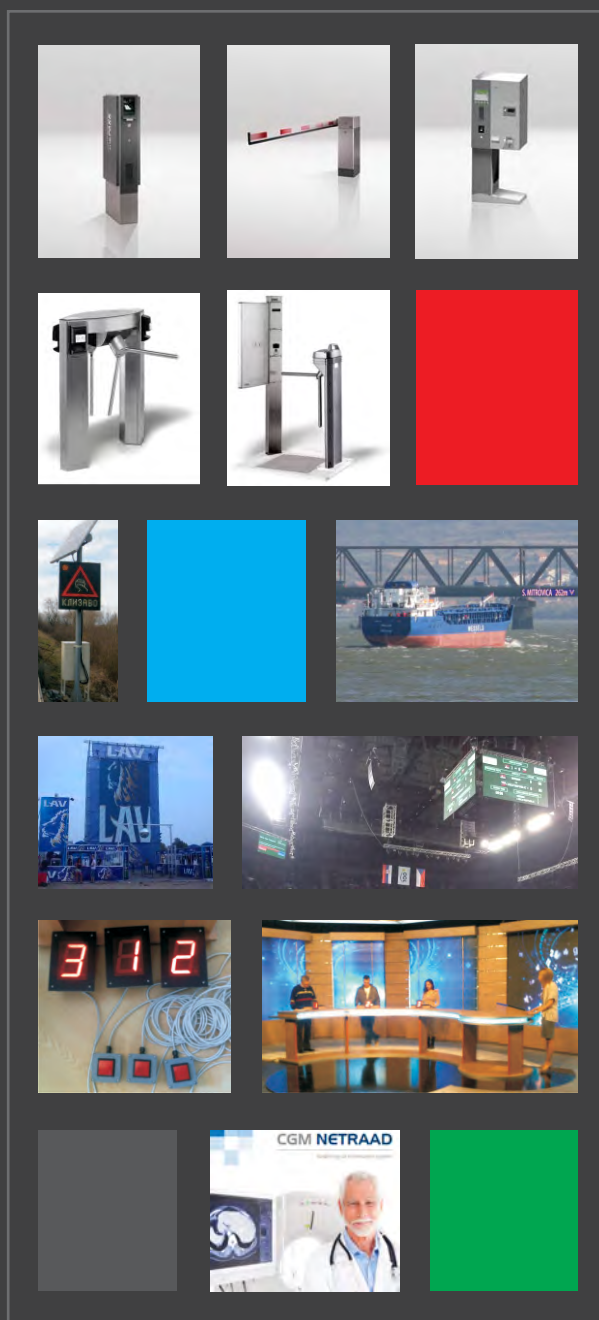

Parking sistemi (**Designa** partner):

- Kontrola pristupa i naplate,
- Detekcija prisutnosti automobila,
- Prepoznavanje tablica,
- Identifikacija dugog dometa,
- Potapajuće barijere,
- Detekcija gasa,
- CCTV Video nadzor parkinga,
- Protivpožarna zaštita parkinga ...

Opremanje hala, stadiona i skijališta:

- Kontrola pristupa i naplate,
- LED Sportski semafori i baneri (fudbal, skijanje),
- Sistemi za merenje vremena (fotofiniš za atletiku, skijanje),
- Sistemi digitalnih satova,
- Sistemi tehničke zaštite ...

Saobraćajna LED signalizacija:

- Sistemi za kritične deonice puteva (mostove): LED saobraćajni znak sa EN 12966 standardom, meteo stanica za merenje uslova puta, GPRS komunikaciju,
- Sistemi za autoputeve (portal sa LED signalizacijom),
- Sistemi za informisanje brodova o nivou reka,
- Sistemi za autobuse sa kolor LED displejima ...

LED displeji (**Unilumin & Trison** partner):

- Modeli za spolja, raster 6 - 31.25mm
- Modeli za unutra, raster 0.8 - 10mm,
- Rental modeli, mobilni za spolja, raster 6 - 18mm,
- LED zavese za unutra ili spolja, raster 6 - 20mm,
- LED baneri za stadione i sportske hale, raster 10 - 20mm,
- Sportski LED ekrani za tribine,
- 'Custom design' LED ekrani za razne namene ...

Sistemi za TV produkcije:

- Sistemi za TV kvizove,
- Dekorativna LED rasveta ...

Informacioni sistemi za bolnice (**CGM** partner)

- HIS,
- RIS - sistemi za radiologiju,
- PACS - sistemi za arhiviranje slika ...

PARTNERI